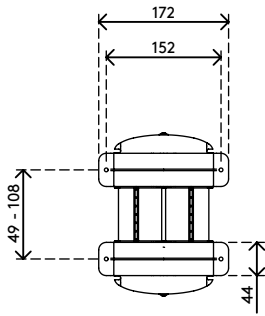

viewlite

5

35.103

Viewlite computerhouder - bureau 103

Deze houder is ideaal voor kleine/mini-torencomputers, geschikt voor de meeste pc's en is gemakkelijk verticaal of horizontaal te bevestigen.

- Wordt onder het bureaublad gemonteerd
- Geleverd met grote bevestigingsbeugels voor om het bureauframe
- Max. afmetingen CPU: verticaal tussen 96 - 147 mm breed en 240 - 390 mm hoog
- Max. afmetingen CPU: horizontaal tussen 240 - 390 mm breed en 96 - 147 mm hoog
- Zowel in hoogte als in breedte verstelbaar
- Draagvermogen van max. 30 kg
- Gemaakt van gerecycled ABS
- Eenvoudig te (de)monteren

viewlite

horizontaal/
verticaal

96 - 147 mm
(3,7 - 5,7")

240 - 390 mm
(9,4 - 15,3")

30 kg

Viewlite computerhouder - bureau 103

2019/06/24

35.103

 325 x 165 x 140 mm

 1 pcs

 zwart

 1,385 kg

 805410351038