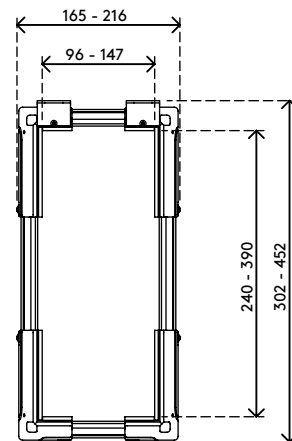

viewlite

5

35.103

Viewlite computerhouder - bureau 103

Deze houder is ideaal voor kleine/mini-torencomputers, geschikt voor de meeste pc's en is gemakkelijk verticaal of horizontaal te bevestigen.

- Wordt onder het bureaublad gemonteerd
- Geleverd met grote bevestigingsbeugels voor om het bureauframe
- Max. afmetingen CPU: verticaal tussen 96 - 147 mm breed en 240 - 390 mm hoog
- Max. afmetingen CPU: horizontaal tussen 240 - 390 mm breed en 96 - 147 mm hoog
- Zowel in hoogte als in breedte verstelbaar
- Draagvermogen van max. 30 kg
- Gemaakt van gerecycled ABS
- Eenvoudig te (de)monteren

viewlite

horizontaal/
verticaal

96 - 147 mm
(3,7 - 5,7")

240 - 390 mm
(9,4 - 15,3")

30 kg

Viewlite computerhouder - bureau 103

2019/06/24

35.103

 325 x 165 x 140 mm

 1 pcs

 zwart

 1,385 kg

 805410351038