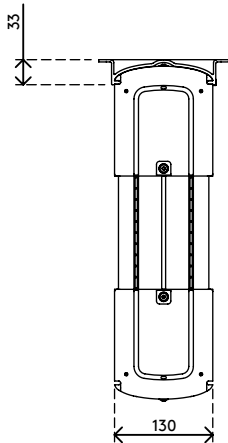

viewlite

5

35.103

Viewlite computerhouder - bureau 103

Deze houder is ideaal voor kleine/mini-torencomputers, geschikt voor de meeste pc's en is gemakkelijk verticaal of horizontaal te bevestigen.

- Wordt onder het bureaublad gemonteerd
- Geleverd met grote bevestigingsbeugels voor om het bureauframe
- Max. afmetingen CPU: verticaal tussen 96 - 147 mm breed en 240 - 390 mm hoog
- Max. afmetingen CPU: horizontaal tussen 240 - 390 mm breed en 96 - 147 mm hoog
- Zowel in hoogte als in breedte verstelbaar
- Draagvermogen van max. 30 kg
- Gemaakt van gerecycled ABS
- Eenvoudig te (de)monteren

viewlite

horizontaal/
verticaal

96 - 147 mm
(3,7 - 5,7")

240 - 390 mm
(9,4 - 15,3")

30 kg

Viewlite computerhouder - bureau 103

2019/06/24

35.103

 325 x 165 x 140 mm

 1 pcs

 zwart

 1,385 kg

 805410351038