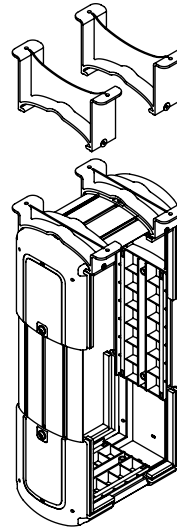

viewlite

5

35.103

Viewlite computerhouder - bureau 103

Deze houder is ideaal voor kleine/mini-torencomputers, geschikt voor de meeste pc's en is gemakkelijk verticaal of horizontaal te bevestigen.

- Wordt onder het bureaublad gemonteerd
- Geleverd met grote bevestigingsbeugels voor om het bureauframe
- Max. afmetingen CPU: verticaal tussen 96 - 147 mm breed en 240 - 390 mm hoog
- Max. afmetingen CPU: horizontaal tussen 240 - 390 mm breed en 96 - 147 mm hoog
- Zowel in hoogte als in breedte verstelbaar
- Draagvermogen van max. 30 kg
- Gemaakt van gerecycled ABS
- Eenvoudig te (de)monteren

viewlite

horizontaal/
verticaal

96 - 147 mm
(3,7 - 5,7")

240 - 390 mm
(9,4 - 15,3")

30 kg

Viewlite computerhouder - bureau 103

2019/06/24

35.103

 325 x 165 x 140 mm

 1 pcs

 zwart

 1,385 kg

 805410351038