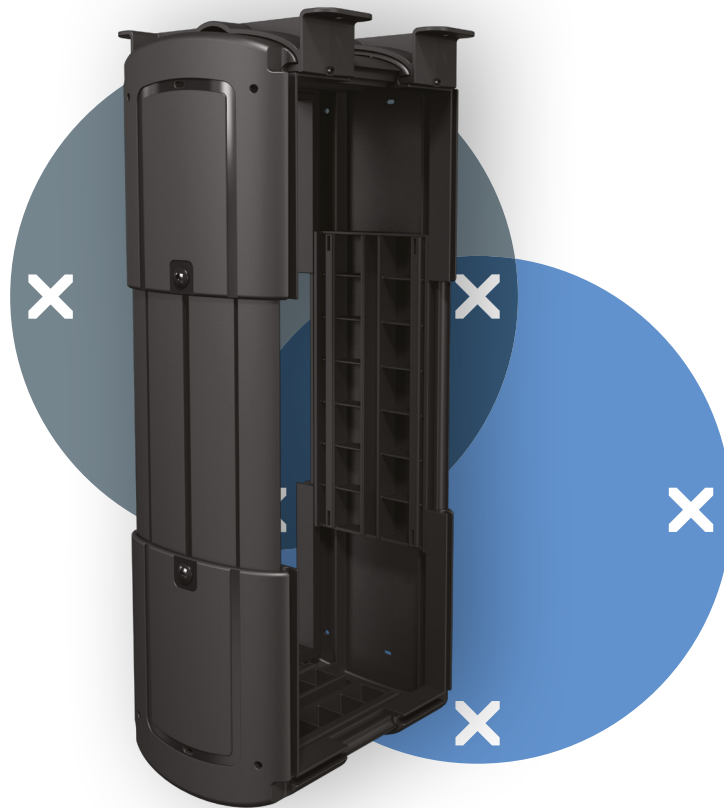

viewlite

5

35.103

Viewlite computerhouder - bureau 103

Deze houder is ideaal voor kleine/mini-torencomputers, geschikt voor de meeste pc's en is gemakkelijk verticaal of horizontaal te bevestigen.

- Wordt onder het bureaublad gemonteerd
- Geleverd met grote bevestigingsbeugels voor om het bureauframe
- Max. afmetingen CPU: verticaal tussen 96 - 147 mm breed en 240 - 390 mm hoog
- Max. afmetingen CPU: horizontaal tussen 240 - 390 mm breed en 96 - 147 mm hoog
- Zowel in hoogte als in breedte verstelbaar
- Draagvermogen van max. 30 kg
- Gemaakt van gerecycled ABS
- Eenvoudig te (de)monteren

viewlite

horizontaal/
verticaal

96 - 147 mm
(3,7 - 5,7")

240 - 390 mm
(9,4 - 15,3")

30 kg

Viewlite computerhouder - bureau 103

2019/06/24

35.103

 325 x 165 x 140 mm

 1 pcs

 zwart

 1,385 kg

 805410351038