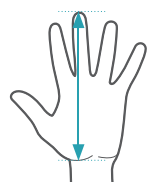

De Penguin® muis plaatst je hand in een natuurlijke en rustende positie, zoals bij een handdruk.

### Eigenschappen:

- Het verticale ontwerp stimuleert een betere ergonomische houding om spanning op de polsen te verminderen
- BioCote® antibacteriële bescherming houdt uw Penguin® langer fris en schoon
- Glijd soepel door de symmetrische basis, uitgerust met precisie laser
- Met het "strikje" is het heel makkelijk om te wisselen tussen rechtshandige muis en linkshandige muis
- Aanpasbare DPI instellingen: 400, 600, 800 of 1200 - hoe hoger de instelling, hoe sneller de muis reageert

### Kies de juiste maat:

Om de juiste afmeting te kiezen meet je de afstand van de onderkant van je handpalm tot het puntje van je middelvinger.

Verkrijgbaar in 3 afmetingen.

Afmeting	Grootte	Bedraad	Draadloos
< 16cm	Small	9894801	9894901
16 - 18cm	Medium	9894601	9894701
> 18cm	Large	9894401	9894501